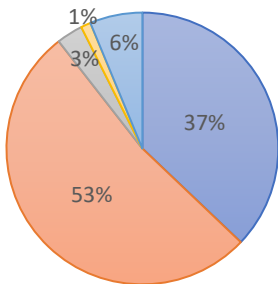

学校評価2023（生徒）

1 米沢中央高校に入学して良かったと思う。

■ そう思う ■ 思う
■ 思わない ■ まったく思わない
■ わからない

2 米沢中央高校は自分を高めることのできる学校である。

■ そう思う ■ 思う
■ 思わない ■ まったく思わない
■ わからない

3 米沢中央高校は楽しく、明るい雰囲気を持っている学校である。

■ そう思う ■ 思う
■ 思わない ■ まったく思わない
■ わからない

4 ボランティア等、地域との交流がある。

■ そう思う ■ 思う
■ 思わない ■ まったく思わない
■ わからない

5 校則（頭髪・服装）や交通ルールの指導が適切である。

■ そう思う ■ 思う
■ 思わない ■ まったく思わない
■ わからない

6 学校行事が楽しく、充実している。

■ そう思う ■ 思う
■ 思わない ■ まったく思わない
■ わからない

7 生徒会、委員会、ホームルーム等の活動が活発に行われている。