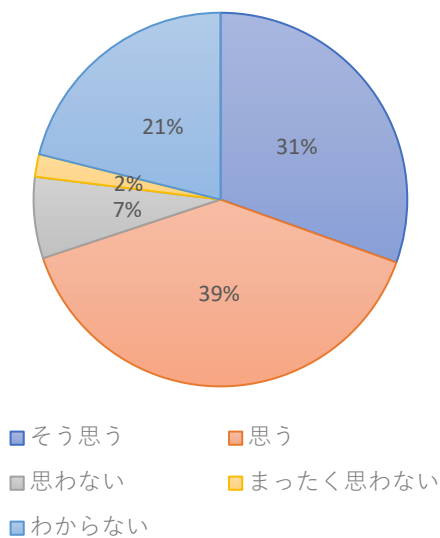

■ そう思う ■ 思う
■ 思わない ■ まったく思わない
■ わからない

1 5 進路講話など、将来の進路や生き方について考える機会が多くある。

■ そう思う ■ 思う
■ 思わない ■ まったく思わない
■ わからない

1 6 進路決定に学校からの情報提供や面談が役に立っている。

■ そう思う ■ 思う
■ 思わない ■ まったく思わない
■ わからない

1 7 自分にとって必要な学力を身につけることができる。

■ そう思う ■ 思う
■ 思わない ■ まったく思わない
■ わからない

1 8 米沢中央高校に仲の良い友人がいる。

■ そう思う ■ 思う
■ 思わない ■ まったく思わない
■ わからない

19 悩みや心配事などを相談できる友人がいる。

20 悩みや心配事などを相談できる先生がいる。

21 カウンセリング等の相談機会が充分ある。

22 校舎内の清掃がしっかりなされている。

23 ICT機器が充実している。