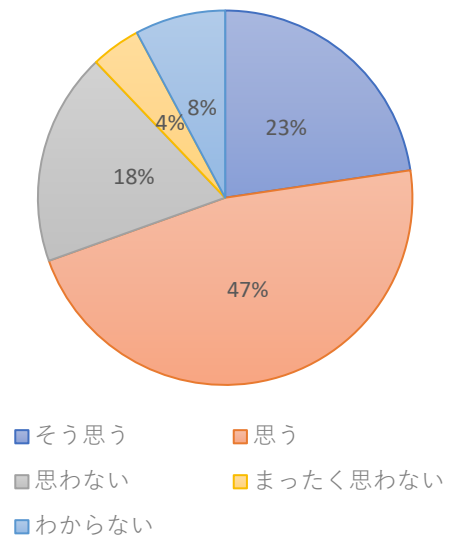

24 一般的に施設・設備が充実している。