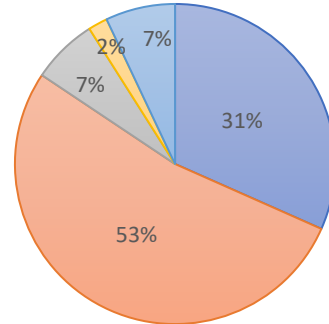

学校評価2023（生徒）

1 米沢中央高校に入学して良かったと思う。

■ そう思う ■ 思う
■ 思わない ■ まったく思わない
■ わからない

2 米沢中央高校は自分を高めることのできる学校である。

■ そう思う ■ 思う
■ 思わない ■ まったく思わない
■ わからない

3 米沢中央高校は楽しく、明るい雰囲気を持っている学校である。

■ そう思う ■ 思う
■ 思わない ■ まったく思わない
■ わからない

4 ボランティア等、地域との交流がある。

■ そう思う ■ 思う
■ 思わない ■ まったく思わない
■ わからない

5 校則（頭髪・服装）や交通ルールの指導が適切である。

■ そう思う ■ 思う
■ 思わない ■ まったく思わない
■ わからない

6 学校行事が楽しく、充実している。

■ そう思う ■ 思う
■ 思わない ■ まったく思わない
■ わからない

7 生徒会、委員会、ホームルーム等の活動が活発に行われている。