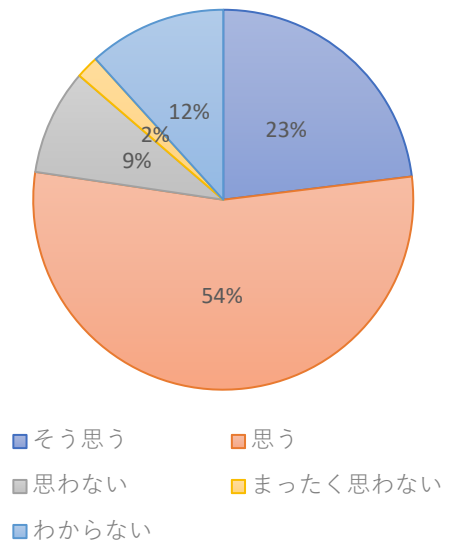

■ そう思う ■ 思う
■ 思わない ■ まったく思わない
■ わからない

1 5 進路講話など、将来の進路や生き方について考える機会が多くある。

■ そう思う ■ 思う
■ 思わない ■ まったく思わない
■ わからない

1 6 進路決定に学校からの情報提供や面談が役に立っている。

■ そう思う ■ 思う
■ 思わない ■ まったく思わない
■ わからない

1 7 自分にとって必要な学力を身につけることができる。

■ そう思う ■ 思う
■ 思わない ■ まったく思わない
■ わからない

1 8 米沢中央高校に仲の良い友人がいる。

■ そう思う ■ 思う
■ 思わない ■ まったく思わない
■ わからない

19 悩みや心配事などを相談できる友人がいる。

20 悩みや心配事などを相談できる先生がいる。

21 カウンセリング等の相談機会が充分ある。

22 校舎内の清掃がしっかりなされている。

23 ICT機器が充実している。