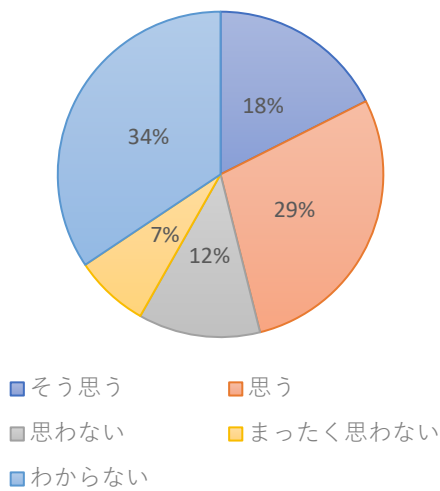

■ そう思う ■ 思う
■ 思わない ■ まったく思わない
■ わからない

1 5 進路講話など、将来の進路や生き方について考える機会が多くある。

■ そう思う ■ 思う
■ 思わない ■ まったく思わない
■ わからない

1 6 進路決定に学校からの情報提供や面談が役に立っている。

■ そう思う ■ 思う
■ 思わない ■ まったく思わない
■ わからない

1 7 自分にとって必要な学力を身につけることができる。

■ そう思う ■ 思う
■ 思わない ■ まったく思わない
■ わからない

1 8 米沢中央高校に仲の良い友人がいる。

■ そう思う ■ 思う
■ 思わない ■ まったく思わない
■ わからない

19 悩みや心配事などを相談できる友人がいる。

20 悩みや心配事などを相談できる先生がいる。

21 カウンセリング等の相談機会が充分ある。

22 校舎内の清掃がしっかりなされている。

23 ICT機器が充実している。