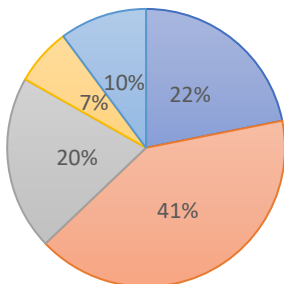

学校評価2023（生徒）

1 米沢中央高校に入学して良かったと思う。

■ そう思う ■ 思う
■ 思わない ■ まったく思わない
■ わからない

2 米沢中央高校は自分を高めることのできる学校である。

■ そう思う ■ 思う
■ 思わない ■ まったく思わない
■ わからない

3 米沢中央高校は楽しく、明るい雰囲気を持っている学校である。

■ そう思う ■ 思う
■ 思わない ■ まったく思わない
■ わからない

4 ボランティア等、地域との交流がある。

■ そう思う ■ 思う
■ 思わない ■ まったく思わない
■ わからない

5 校則（頭髪・服装）や交通ルールの指導が適切である。

■ そう思う ■ 思う
■ 思わない ■ まったく思わない
■ わからない

6 学校行事が楽しく、充実している。

■ そう思う ■ 思う
■ 思わない ■ まったく思わない
■ わからない

7 生徒会、委員会、ホームルーム等の活動が活発に行われている。