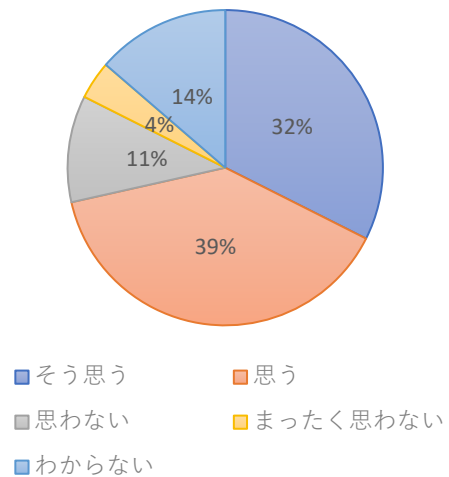

■ そう思う ■ 思う
■ 思わない ■ まったく思わない
■ わからない

1 5 進路講話など、将来の進路や生き方について考える機会が多くある。

■ そう思う ■ 思う
■ 思わない ■ まったく思わない
■ わからない

1 6 進路決定に学校からの情報提供や面談が役に立っている。

■ そう思う ■ 思う
■ 思わない ■ まったく思わない
■ わからない

1 7 自分にとって必要な学力を身につけることができる。

■ そう思う ■ 思う
■ 思わない ■ まったく思わない
■ わからない

1 8 米沢中央高校に仲の良い友人がいる。

■ そう思う ■ 思う
■ 思わない ■ まったく思わない
■ わからない

19 悩みや心配事などを相談できる友人がいる。

20 悩みや心配事などを相談できる先生がいる。

21 カウンセリング等の相談機会が充分ある。

22 校舎内の清掃がしっかりなされている。

23 ICT機器が充実している。