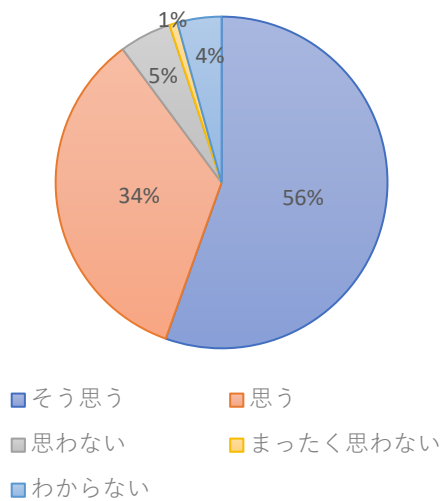

11 授業がわかりやすく、充実している。

■ そう思う ■ 思う
■ 思わない ■ まったく思わない
■ わからない

12 教材や授業の進め方に工夫をしている先生が多い。

■ そう思う ■ 思う
■ 思わない ■ まったく思わない
■ わからない

1 3 科目選択について先生に相談し、充分考えることができる。

■ そう思う ■ 思う
■ 思わない ■ まったく思わない
■ わからない

1 4 進路相談にのってくれる先生がいる。

■ そう思う ■ 思う
■ 思わない ■ まったく思わない
■ わからない

1 5 進路講話など、将来の進路や生き方について考える機会が多くある。

■ そう思う ■ 思う
■ 思わない ■ まったく思わない
■ わからない

1 6 進路決定に学校からの情報提供や面談が役に立っている。

■ そう思う ■ 思う
■ 思わない ■ まったく思わない
■ わからない

1 7 自分にとって必要な学力を身につけることができる。

■ そう思う ■ 思う
■ 思わない ■ まったく思わない
■ わからない

1 8 米沢中央高校に仲の良い友人がいる。

■ そう思う ■ 思う
■ 思わない ■ まったく思わない
■ わからない

19 悩みや心配事などを相談できる友人がいる。

20 悩みや心配事などを相談できる先生がいる。

21 カウンセリング等の相談機会が充分ある。

22 校舎内の清掃がしっかりなされている。

23 ICT機器が充実している。