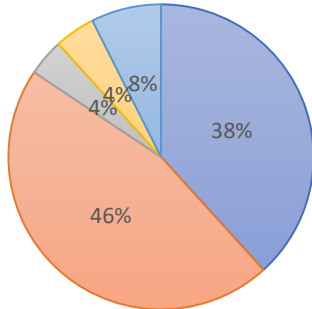

学校評価2023（生徒）

1 米沢中央高校に入学して良かったと思う。

■ そう思う ■ 思う
■ 思わない ■ まったく思わない
■ わからない

2 米沢中央高校は自分を高めることのできる学校である。

■ そう思う ■ 思う
■ 思わない ■ まったく思わない
■ わからない

3 米沢中央高校は楽しく、明るい雰囲気を持っている学校である。

■ そう思う ■ 思う
■ 思わない ■ まったく思わない
■ わからない

4 ボランティア等、地域との交流がある。

■ そう思う ■ 思う
■ 思わない ■ まったく思わない
■ わからない

5 校則（頭髪・服装）や交通ルールの指導が適切である。

■ そう思う ■ 思う
■ 思わない ■ まったく思わない
■ わからない

6 学校行事が楽しく、充実している。

■ そう思う ■ 思う
■ 思わない ■ まったく思わない
■ わからない

7 生徒会、委員会、ホームルーム等の活動が活発に行われている。