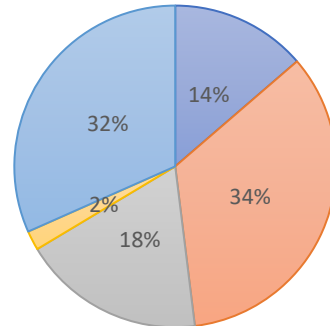

学校評価2023（生徒）

1 米沢中央高校に入学して良かったと思う。

■ そう思う ■ 思う
■ 思わない ■ まったく思わない
■ わからない

2 米沢中央高校は自分を高めることのできる学校である。

■ そう思う ■ 思う
■ 思わない ■ まったく思わない
■ わからない

3 米沢中央高校は楽しく、明るい雰囲気を持っている学校である。

■ そう思う ■ 思う
■ 思わない ■ まったく思わない
■ わからない

4 ボランティア等、地域との交流がある。

■ そう思う ■ 思う
■ 思わない ■ まったく思わない
■ わからない

5 校則（頭髪・服装）や交通ルールの指導が適切である。

■ そう思う ■ 思う
■ 思わない ■ まったく思わない
■ わからない

6 学校行事が楽しく、充実している。

■ そう思う ■ 思う
■ 思わない ■ まったく思わない
■ わからない

7 生徒会、委員会、ホームルーム等の活動が活発に行われている。