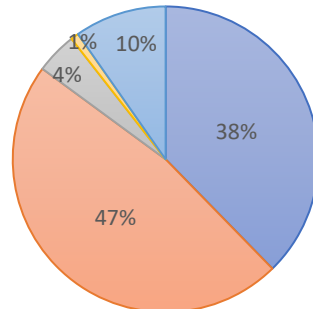

## 学校評価2023（保護者）

1 自分の子どもを米沢中央高校に入学させて良かったと思う。

■ そう思う      ■ 思う  
■ 思わない      ■ まったく思わない  
■ わからない

2 米沢中央高校は建学の精神に基づき、学力向上、部活動の活性化、進路達成など総合的な人間形成を目指す教育活動に取り組んでいる。

■ そう思う      ■ 思う  
■ 思わない      ■ まったく思わない  
■ わからない

3 キャリア教育（将来の生き方を決定し、実現していくための力をつけさせる教育）の視点で、3年間の見通しをもった進路指導を行っている。

■ そう思う      ■ 思う  
■ 思わない      ■ まったく思わない  
■ わからない

4 各種相談や問い合わせに対して、教職員は親切で誠意をもった対応をしている。

■ そう思う      ■ 思う  
■ 思わない      ■ まったく思わない  
■ わからない