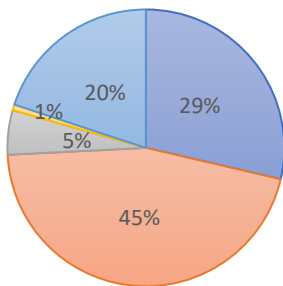

## 学校評価2023（保護者）

1 自分の子どもを米沢中央高校に入学させて良かったと思う。

■ そう思う      ■ 思う  
■ 思わない      ■ まったく思わない  
■ わからない

2 米沢中央高校は建学の精神に基づき、学力向上、部活動の活性化、進路達成など総合的な人間形成を目指す教育活動に取り組んでいる。

■ そう思う      ■ 思う  
■ 思わない      ■ まったく思わない  
■ わからない

3 キャリア教育（将来の生き方を決定し、実現していくための力をつけさせる教育）の視点で、3年間の見通しをもった進路指導を行っている。

■ そう思う      ■ 思う  
■ 思わない      ■ まったく思わない  
■ わからない

4 各種相談や問い合わせに対して、教職員は親切で誠意をもった対応をしている。

■ そう思う      ■ 思う  
■ 思わない      ■ まったく思わない  
■ わからない