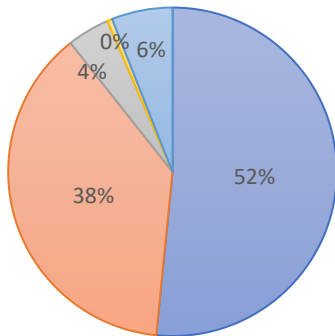

## 学校評価2023（保護者）

1 自分の子どもを米沢中央高校に入学させて良かったと思う。

■ そう思う      ■ 思う  
■ 思わない      ■ まったく思わない  
■ わからない

2 米沢中央高校は建学の精神に基づき、学力向上、部活動の活性化、進路達成など総合的な人間形成を目指す教育活動に取り組んでいる。

■ そう思う      ■ 思う  
■ 思わない      ■ まったく思わない  
■ わからない

3 キャリア教育（将来の生き方を決定し、実現していくための力をつけさせる教育）の視点で、3年間の見通しをもった進路指導を行っている。

■ そう思う      ■ 思う  
■ 思わない      ■ まったく思わない  
■ わからない

4 各種相談や問い合わせに対して、教職員は親切で誠意をもった対応をしている。

■ そう思う      ■ 思う  
■ 思わない      ■ まったく思わない  
■ わからない