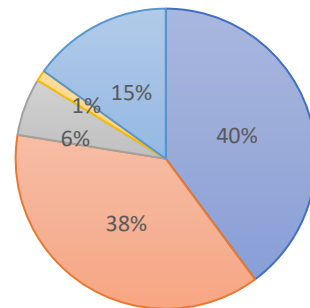

## 学校評価2023（保護者）

1 自分の子どもを米沢中央高校に入学させて良かったと思う。

■ そう思う      ■ 思う  
■ 思わない      ■ まったく思わない  
■ わからない

2 米沢中央高校は建学の精神に基づき、学力向上、部活動の活性化、進路達成など総合的な人間形成を目指す教育活動に取り組んでいる。

■ そう思う      ■ 思う  
■ 思わない      ■ まったく思わない  
■ わからない

3 キャリア教育（将来の生き方を決定し、実現していくための力をつけさせる教育）の視点で、3年間の見通しをもった進路指導を行っている。

■ そう思う      ■ 思う  
■ 思わない      ■ まったく思わない  
■ わからない

4 各種相談や問い合わせに対して、教職員は親切で誠意をもった対応をしている。

■ そう思う      ■ 思う  
■ 思わない      ■ まったく思わない  
■ わからない