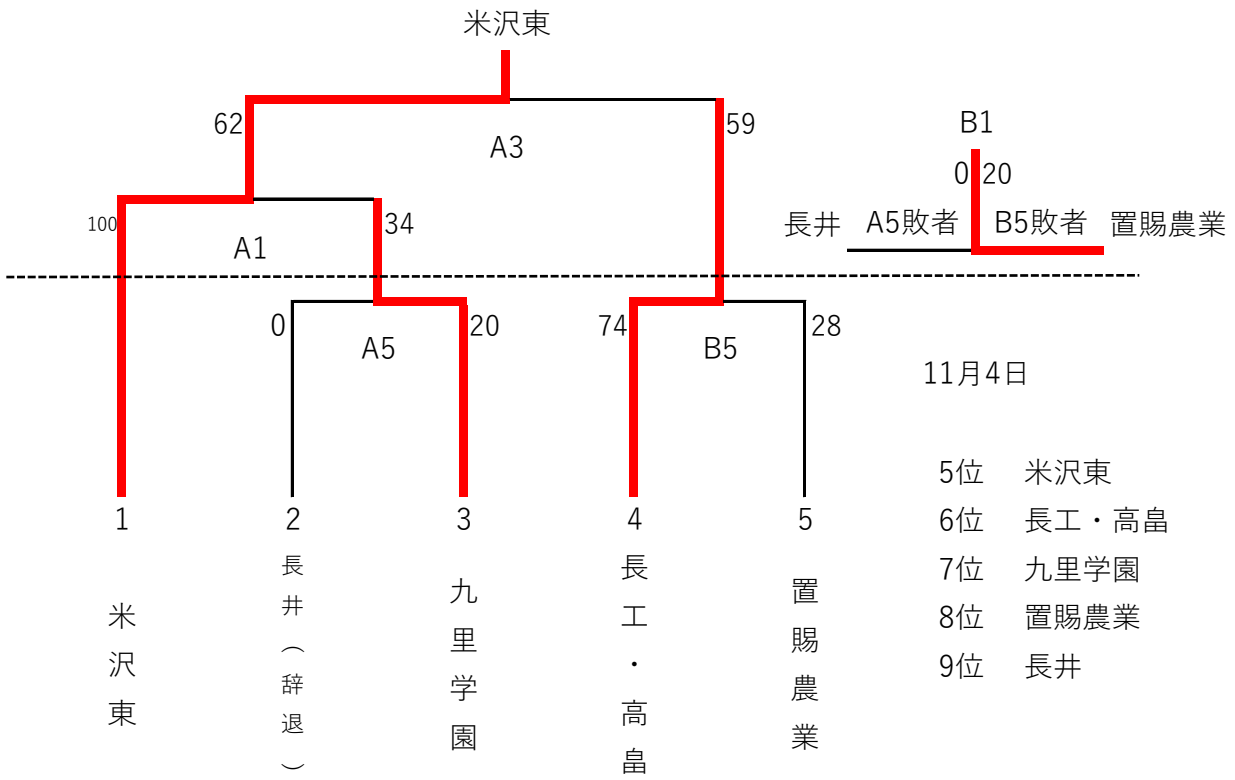

山形県置賜地区高等学校新人体育大会バスケットボール競技

会場 置賜農業高校 A.Bコート 南陽高校 C.Dコート

開始時刻	第1試合	第2試合	第3試合	第4試合	第5試合
	9:00	10:30	12:00	13:30	15:00

下位 トーナメント表 男子

11月5日

下位リーグ戦 女子

	南陽	高畠	米沢商業	順位
南陽		○ 79-22	○ 71-36	5位 県大会出場
高畠	× 22-79		○ 73-56	6位
米沢商業	× 36-71	× 56-73		7位