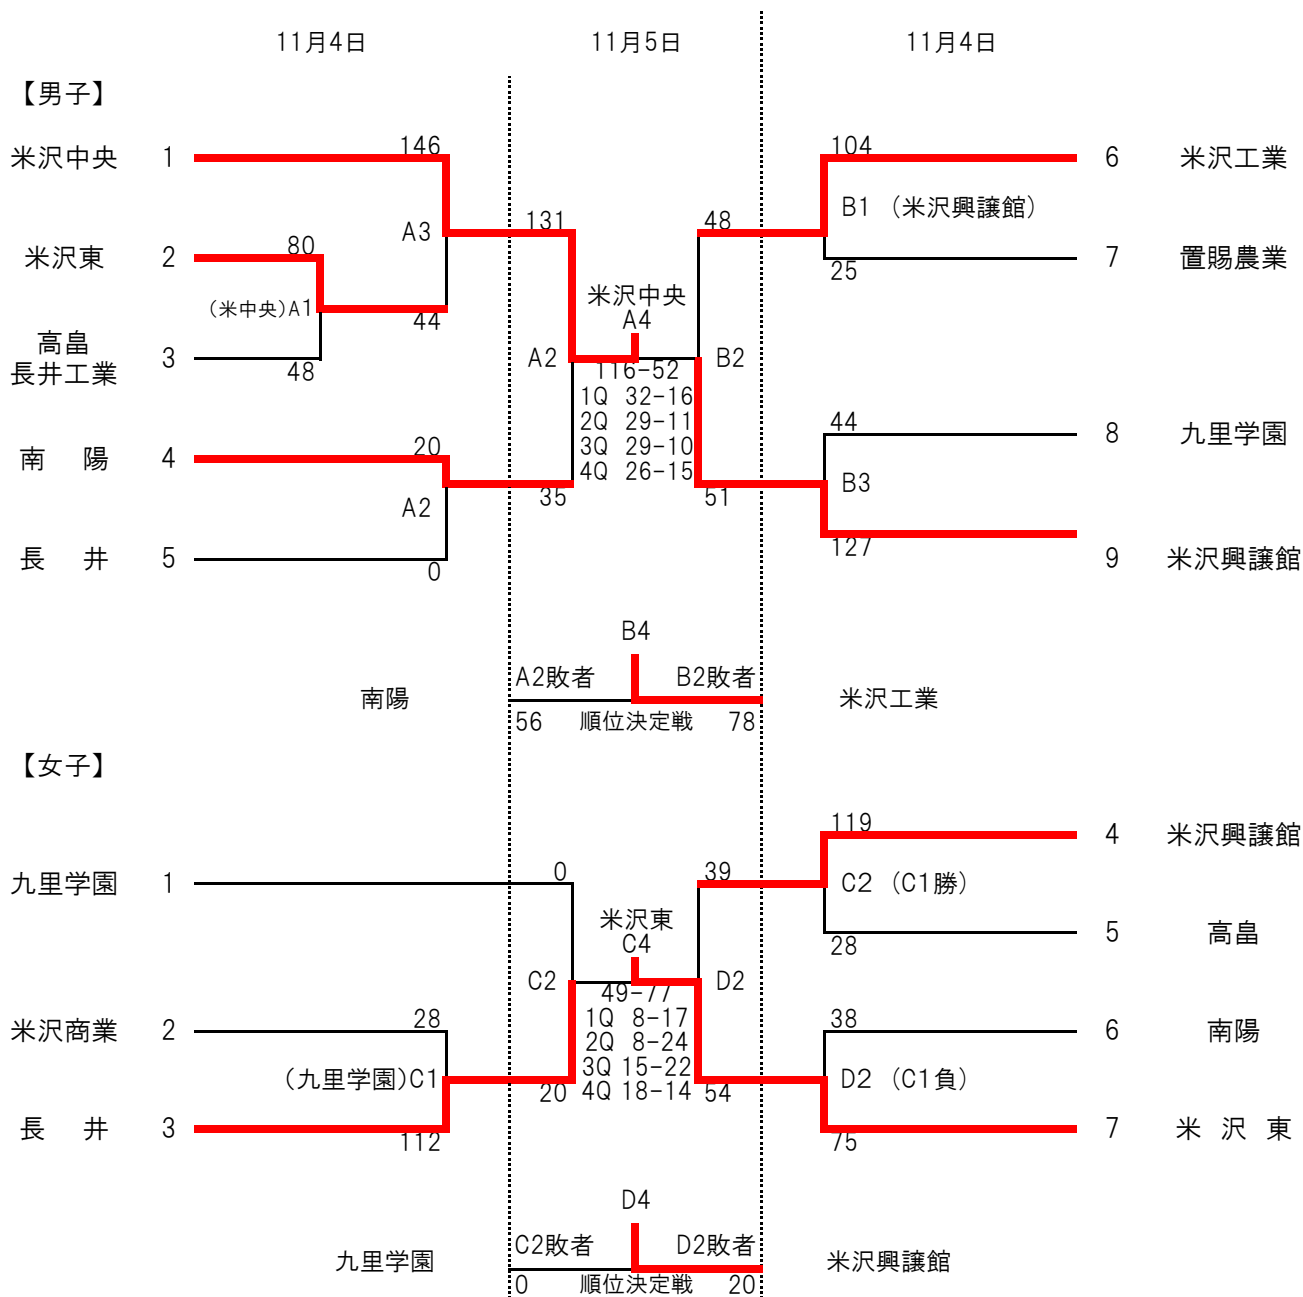

山形県置賜地区高等学校新人体育大会バスケットボール競技

会場 置賜農業高校 A.Bコート 南陽高校 C.Dコート

開始時刻	第1試合	第2試合	第3試合	第4試合	第5試合
	9:00	10:30	12:00	13:30	15:00

下位 トーナメント表 男子

11月5日

下位リーグ戦 女子

	南陽	高畠	米沢商業	順位
南陽		○ 79-22	○ 71-36	5位 県大会出場
高畠	× 22-79		○ 73-56	6位
米沢商業	× 36-71	× 56-73		7位